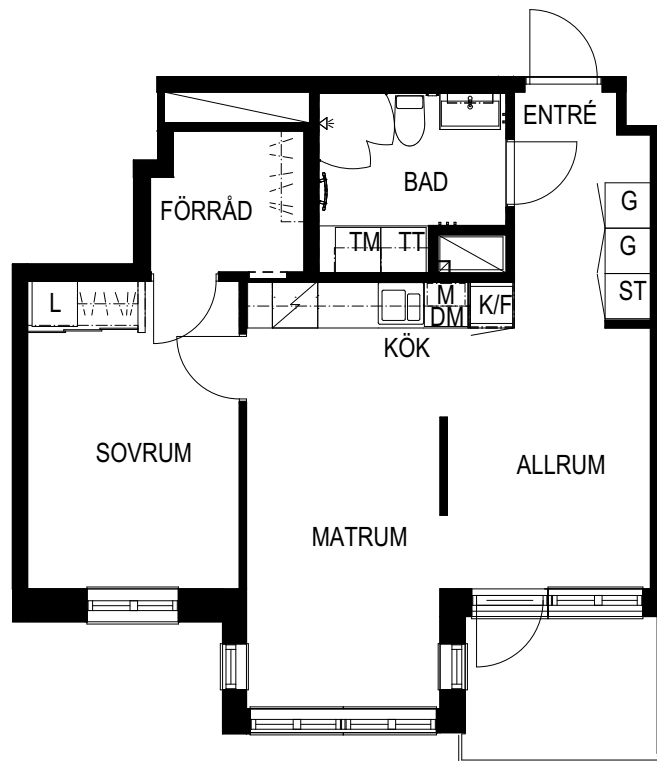

IVAR KJELLBERG

ÖVRE SANATORIEGATAN 36

Göteborg Kålltorp 44:45

LÄGENHET 2 RoK ca 52 m²

LGH 261076, 1203 - VÅNING 2

FÖRKLARING:

L	LINNESKÅP	HÄLL	
G	GARDEROB	TM	TVÄTTMASKIN
ST	STÅDSKÅP	TT	TORKTUMLARE
K	KYLSKÅP	KAPPHYLLA	
F	FRYSSKÅP	DM	DISKMASKIN
K/F	KYL-/FRYSSKÅP	HS	HÖGSKÅP
		M	MIKRO
		TF	TAKFÖNSTER