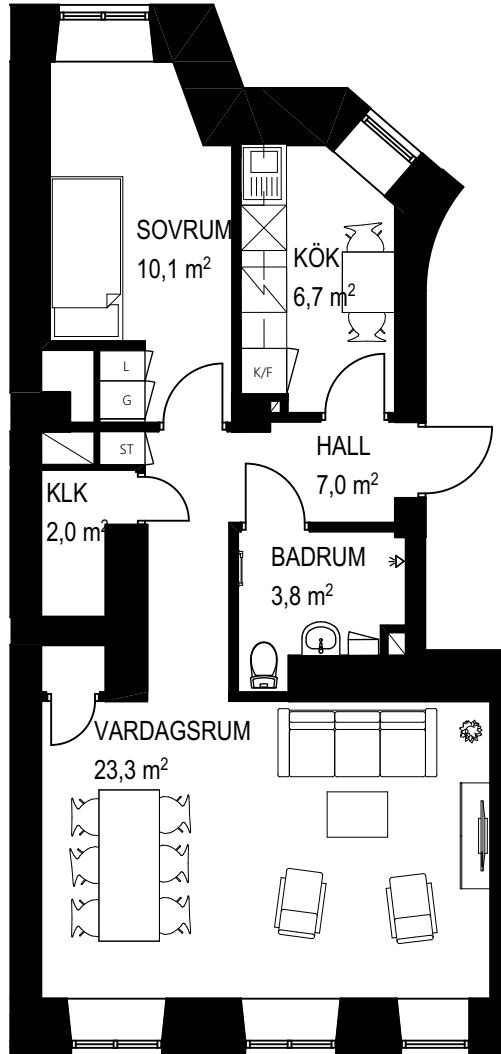

# PÅSKBERGSGATAN 8

BÖ 33:12

LÄGENHET 2 RoK ca 56 m<sup>2</sup>

LGH 312001, 1001 - ENTRÉPLAN

## FÖRKLARING:

L	LINNESKÅP	F	FRYSSKÅP
G	GARDEROB	K/F	KYL-/FRYSSKÅP
ST	STÅDSKÅP	⊗	DISKMASKIN
H	HÖGSKÅP	⊘	HÄLL
K	KYLSKÅP	TM	TVÄTTMASKIN
KLK	KLÄDKAMMARE		

SKALA 1:100