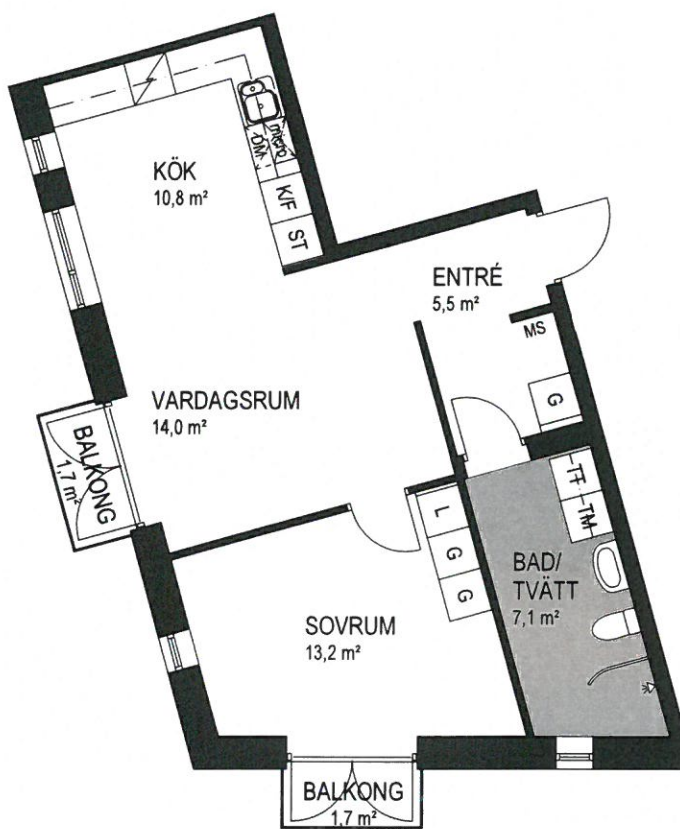

IVAR KJELLBERG

rum för relationer

KVILLEBÄCKEN Kv. Äggplantan

GAMLA TUVEVÄGEN 7

LÄGENHET 2 ROK ca 52,5 m²

LGH 761103 - VÅN. 2
LGH 761203 - VÅN. 3
LGH 761303 - VÅN. 4
LGH 761403 - VÅN. 5
LGH 761503 - VÅN. 6
LGH 761603 - VÅN. 7
LGH 761703 - VÅN. 8

FÖRKLARING:

G	GARDEROB	FÖRBEREDELSE FÖR MICROVÅGSUGN	
K	KYLSKÅP	TM	TVÄTTMASKIN
F	FRYSSKÅP	TT	TORKTUMLARE
	SPIS/UGN	KM	KOMBIMASKIN
K/F	KYL-/FRYSSKÅP	ST	STÄD
DM	DISKMASKIN	KLK	KLÄDKAMMARE
	FÖRBEREDELSE FÖR DISKMASKIN	MS	MEDIASKÅP
		(T)	TYST RUM

0 1 2 3 m
SKALA 1:100

Solventilsgatan 4

BESÖK LÄGENHET FÖR FASTSTÄLLANDE AV AKTUELLT UTSEENDE

DATUM: 2016-07-04