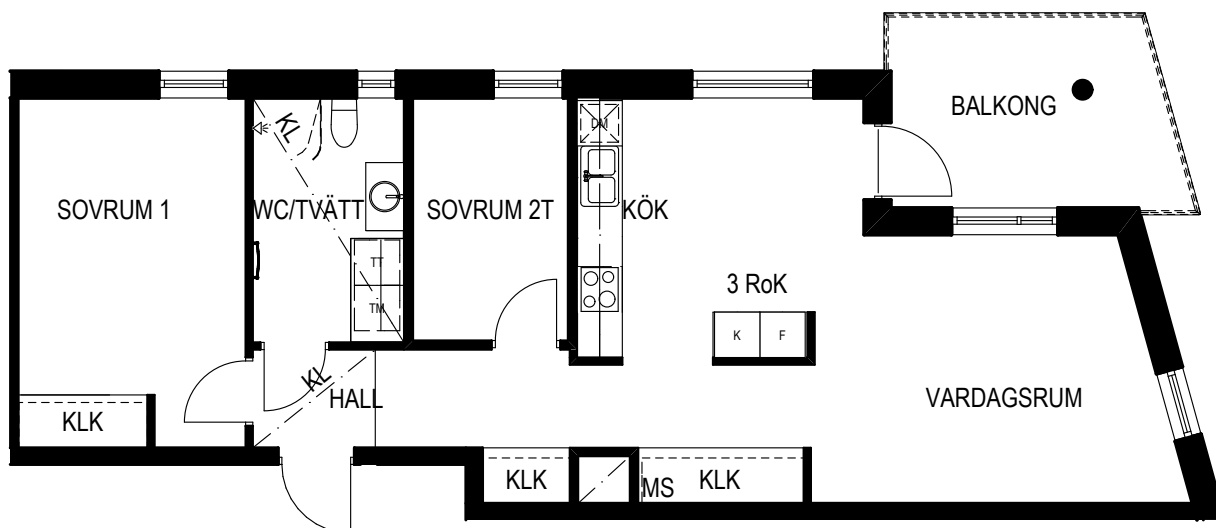

IVAR KJELLBERG
rum för relationer

KVILLEBÄCKEN

Kv. Vårlöken

SOLVENTILSGATAN 11

LÄGENHET 3 ROK ca 69 m²

LGH 731 203 - VÅN. 3

LGH 731 303 - VÅN. 4

LGH 731 403 - VÅN. 5

LGH 731 503 - VÅN. 6

LGH 731 603 - VÅN. 7

LGH 731 703 - VÅN. 8

FÖRKLARING:

G	GARDEROB	TM	TVÄTTMASKIN
K	KYLSKÅP	TT	TORKTUMLARE
F	FRYSSKÅP	KLK	KLÄDKAMMARE
K/F	KYL-/FRYSSKÅP	MS	MEDIASKÅP
	DISKMASKIN		KLINKERBELAGD YTA
	SPIS/UGN	T	TYST RUM

0 1 2 3 m

SKALA 1:100