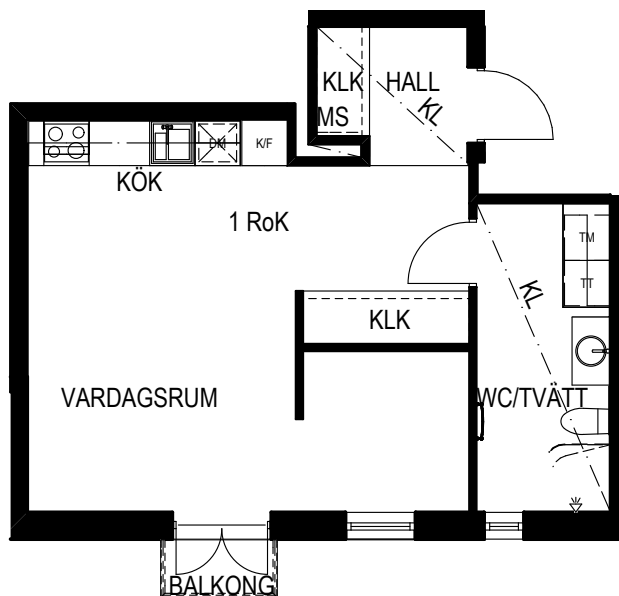

IVAR KJELLBERG
rum för relationer

KVILLEBÄCKEN Kv. Vårlöken

SOLVENTILSGATAN 11

LÄGENHET 1 ROK ca 40 m²

LGH 731 201 - VÅN. 3

LGH 731 401 - VÅN. 5

LGH 731 601 - VÅN. 7

LGH 731 701 - VÅN. 8

FÖRKLARING:

G	GARDEROB	TM	TVÄTTMASKIN
K	KYLSKÅP	TT	TORKTUMLARE
F	FRYSSKÅP	KLK	KLÄDKAMMARE
K/F	KYL-/FRYSSKÅP	MS	MEDIASKÅP
	DISKMASKIN		KLINKERBELAGD YTA
	SPIS/UGN	T	TYST RUM

0 1 2 3 m

SKALA 1:100