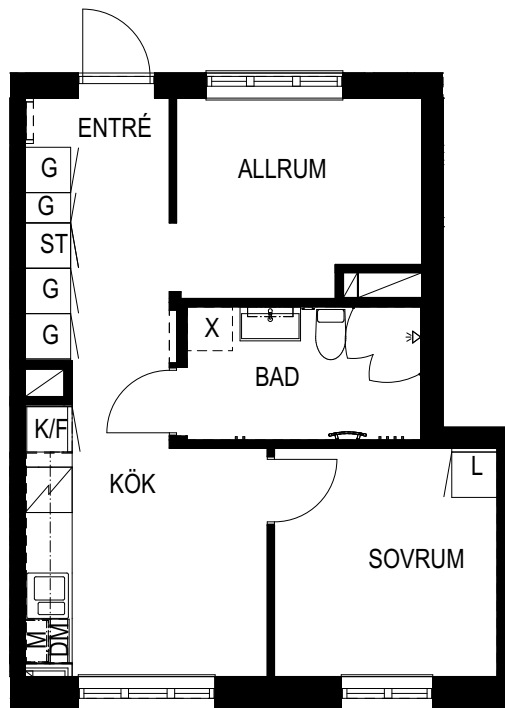

IVAR KJELLBERG

ÖVRE SANATORIEGATAN 33

Göteborg Kålltorp 44:40

LÄGENHET 2 RoK ca 42 m²

LGH 260011, 1303 - VÅNING 3

FÖRKLARING:

L	LINNESKÅP	HÄLL
G	GARDEROB	PLATS FÖR TVÄTTPELARE
ST	STÅDSKÅP	KAPPHYLLA
K	KYLSKÅP	DM DISKMASKIN
F	FRYSSKÅP	HS HÖGSKÅP
K/F	KYL-/FRYSSKÅP	M MIKRO
		TF TAKFÖNSTER
		Z OMKLÄDNINGSSKÅP, TVÅDELAT

SKALA 1:100

ÖVRE SANATORIEGATAN