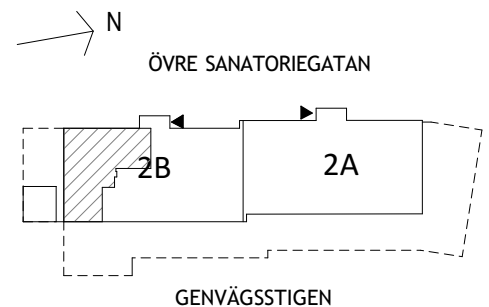

MED RESERVATION FÖR EVENTUELLA ÄNDRINGAR
BESÖK LÄGENHET FÖR FASTSTÄLLANDE AV AKTUELLT UTSEENDE

DATUM: 2023-05-01