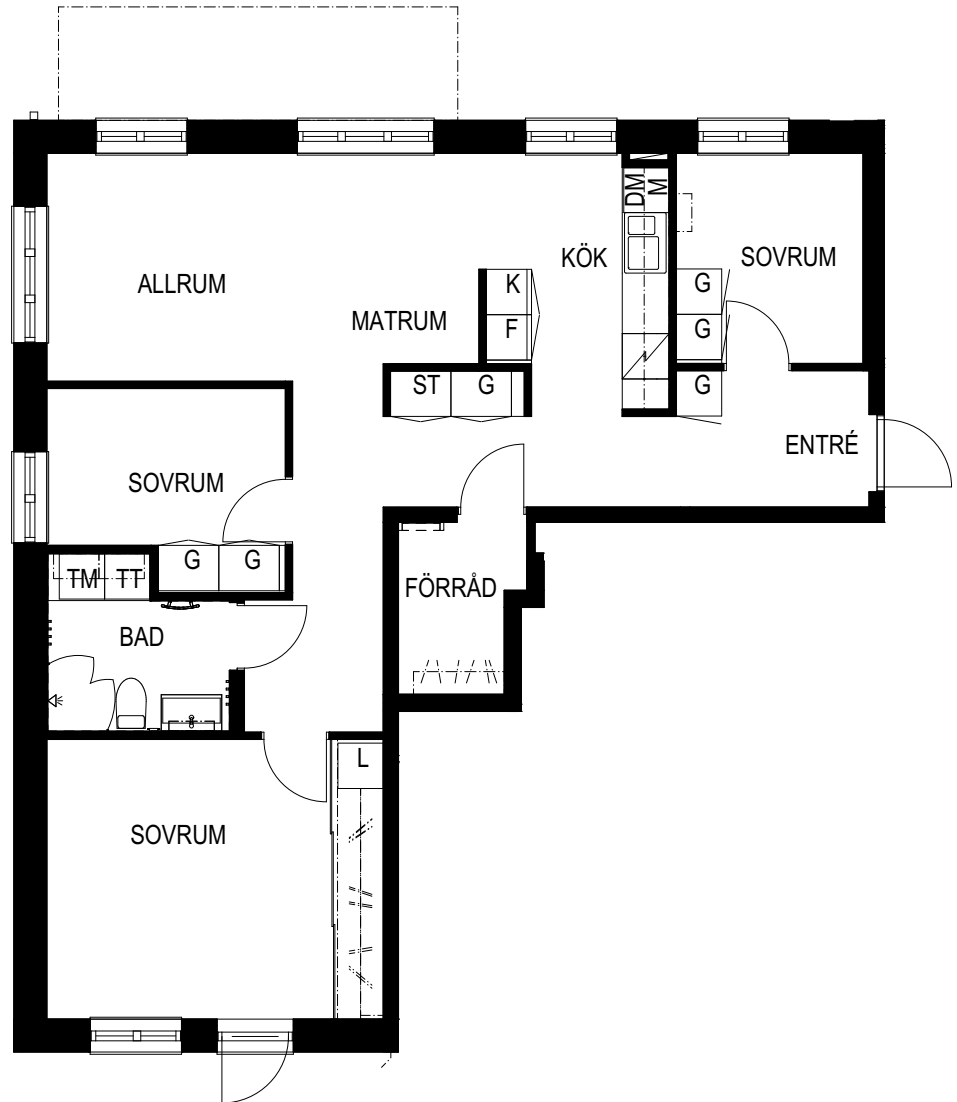

IVAR KJELLBERG

ÖVRE SANATORIEGATAN 36

Göteborg Kålltorp 44:45

LÄGENHET 4 RoK ca 85 m²

LGH 261069, 1002 - ENTRÉ

FÖRKLARING:

L	LINNESKÅP	HÄLL	
G	GARDEROB	TM	TVÄTTMASKIN
ST	STÅDSKÅP	TT	TORKTUMLARE
K	KYLSKÅP	KAPPHYLLA	
F	FRYSSKÅP	DM	DISKMASKIN
K/F	KYL-/FRYSSKÅP	HS	HÖGSKÅP
		M	MIKRO
		TF	TAKFÖNSTER

SKALA 1:100

MED RESERVATION FÖR EVENTUELLA ÄNDRINGAR
BESÖK LÄGENHET FÖR FASTSTÄLLANDE AV AKTUELLT UTSEENDE

DATUM: 2023-05-01