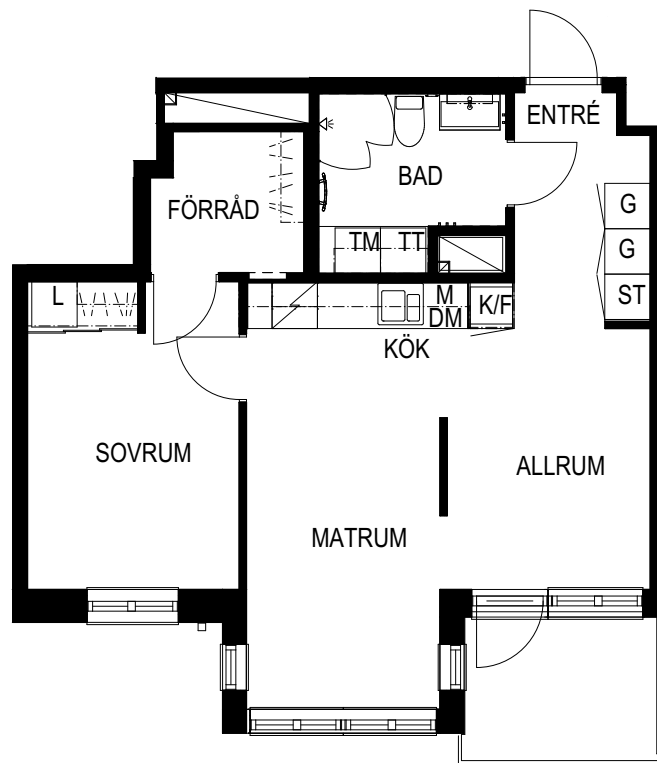

IVAR KJELLBERG

ÖVRE SANATORIEGATAN 34

Göteborg Kålltorp 44:45

LÄGENHET 2 RoK ca 52 m²

LGH 261055, 1203 - VÅNING 2

FÖRKLARING:

L	LINNESKÅP	HÄLL	
G	GARDEROB	TM	TVÄTTMASKIN
ST	STÅDSKÅP	TT	TORKTUMLARE
K	KYLSKÅP	KAPPHYLLA	
F	FRYSSKÅP	DM	DISKMASKIN
K/F	KYL-/FRYSSKÅP	HS	HÖGSKÅP
		M	MIKRO
		TF	TAKFÖNSTER

SKALA 1:100

ÖVRE SANATORIEGATAN

MED RESERVATION FÖR EVENTUELLA ÄNDRINGAR
BESÖK LÄGENHET FÖR FASTSTÄLLANDE AV AKTUELLT UTSEENDE

DATUM: 2023-05-01